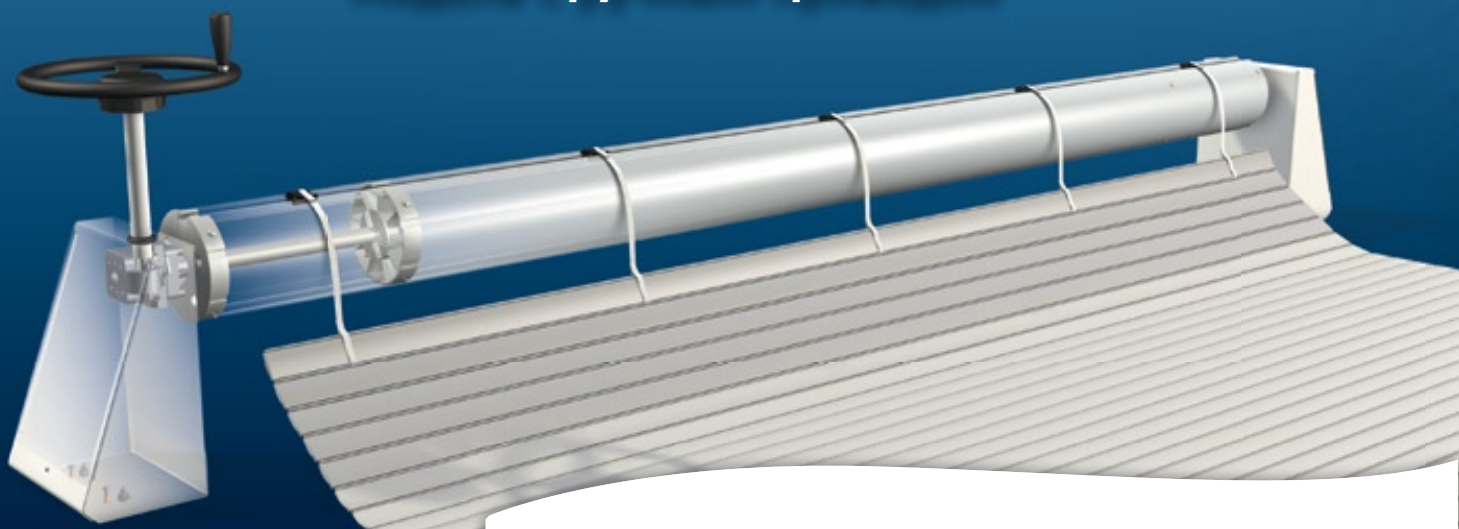

Aquadeck EM

3 года
гарантия
серия Delta

Модель с ручным приводом

Широкая цветовая гамма для Вашего панельного покрытия

- Aquadeck предлагает 4 цвета на выбор. Выберите на свой вкус.