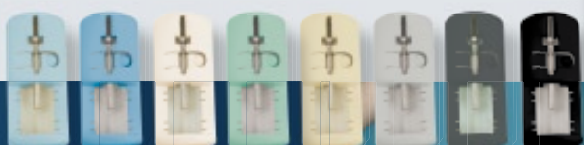

Защитные крепления Delta Lock

- Широкий цветовая гамма для Ваших креплений Delta Lock

Предлагается на выбор 8 цветов креплений Delta Lock: Голубой, Синий, Белый, Бирюзовый, Бежевый, Серый, Серый антрацит, Черный